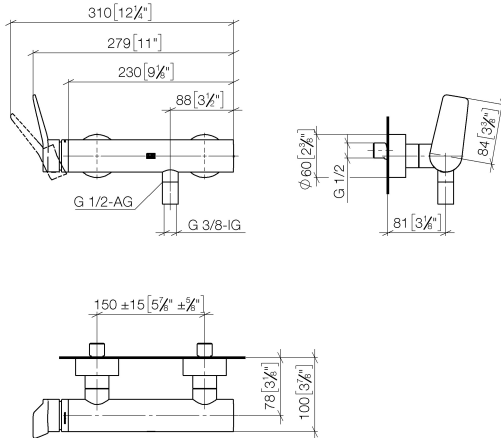

33 300 845

- 3/8" shower outlet
- slide-on rosettes Ø 60 mm
- 1/2" connection
- gauge 150 mm - 15 mm
- WRAS 2207008

Intrinsic protection against back flow.

	Chrome	33 300 845-00
	Brushed Platinum	33 300 845-06
	Dark Chrome	33 300 845-19
	Matte Black	33 300 845-33
	Brushed Chrome	33 300 845-93
	Brushed Dark Platinum	33 300 845-99

33 300 845

mm [inches]

**Flow rate chart**

**Certificates**

IAPMO\_4976 (5).    Belgaqua\_21-025-27\_1.    LGA\_9602.    WRAS\_2207008.

33 300 845

Parts for other finishes can be found here: **Brushed Platinum**

### Spare parts list

No.	Item Number	Name	Quantity used	Delivery time
1	09 20 84 021-00	handle	1	10
2	90 31 11 030 00 90	pin	1	2
3	09 28 30 032-00	cover	1	10
4	90 31 20 087 00-00	plug	1	10
5	09 14 10 102 90	seal	1	2
6	09 14 10 190 90	seal	1	2
7	09 24 04 296 90	nut	1	2
8	90 28 10 148 00 90	accessories	1	2
9	90 15 05 064 00 90	cartridge	1	2
10	04 11 04 030 00 90	connection	2	2
11	09 27 62 004-00	rosette	2	10
12	09 14 10 119 90	seal	2	2
13	09 29 05 005 20 90	nipple	2	60
14	09 14 10 008 90	seal	2	2
15	09 23 10 048-00	nut	2	10
16	09 18 40 059-00	sleeve	2	10
17	90 23 01 040 00 90	back-flow preventer	1	2
18	90 14 10 032 00 90	seal	1	2
19	09 24 03 115 20-00	nipple	1	10
20	90 21 02 069 00-00	cover	1	10